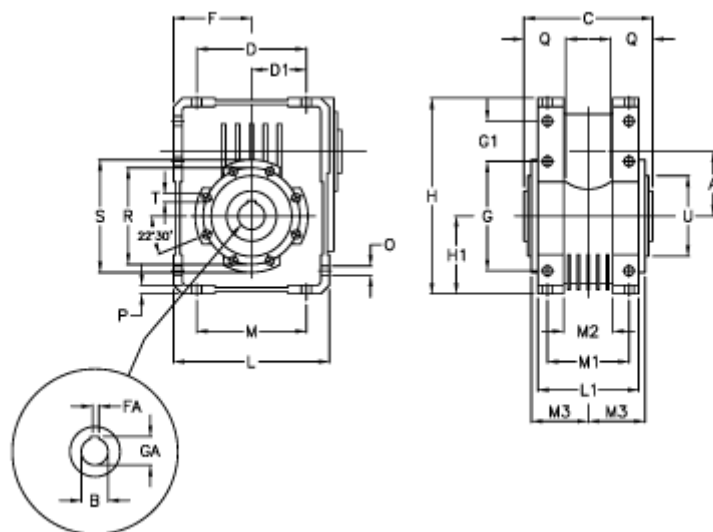

Varenummer: 39710750807
 Beskrivelse: Gearenhed W75U-80

Mål

A	= 75.00	G	= 126	M1	= 82	T	= M8x14
B	= 28	G1	= 46.5	M2	= 44	U	= 90
Betegnelse	= Gearenhed W75U	GA	= 33.3	M3	= 58.5		
C	= 127	H	= 220.5	O	= 10.5		
D	= 109.5	H1	= 87.0	P	= 9		
D1	= 46.5	L	= 174	Q	= 40		
F	= 87.0	L1	= 104	R	= 110		
FA	= 8	M	= 126	S	= 125		